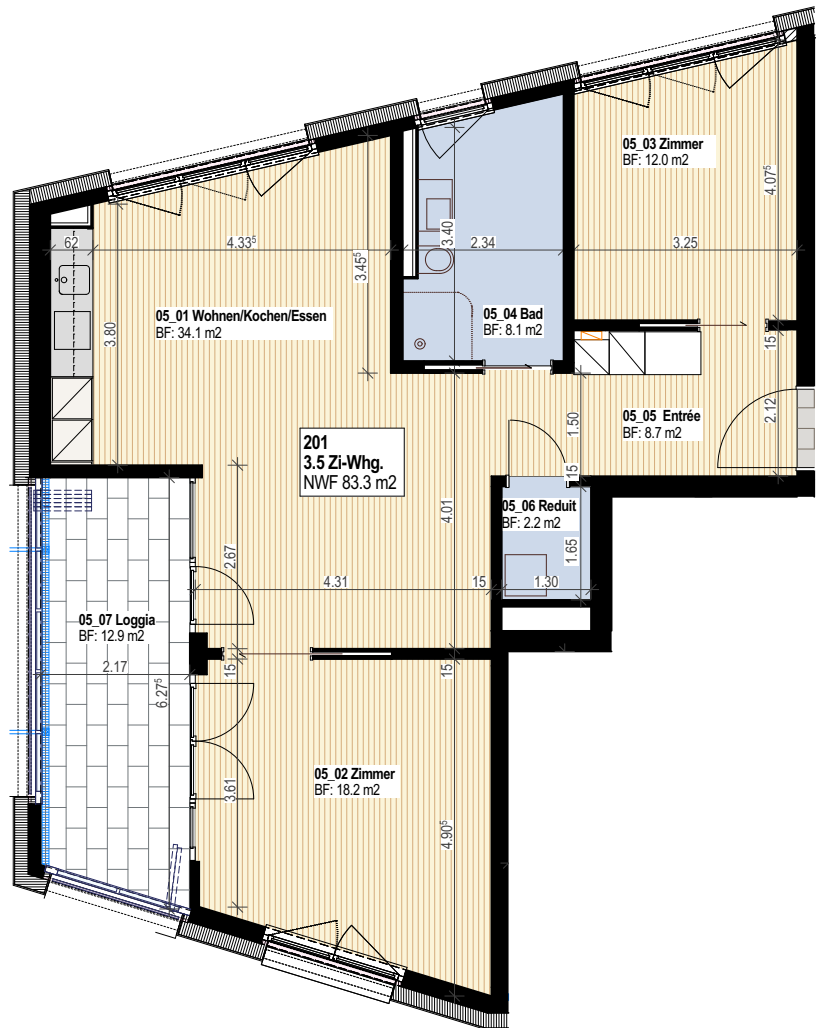

HAUS 2a „AHORN“

Wohnung Nr. 201

3.5 Zimmer

2. OG

NWF 83.3 m<sup>2</sup>

Keller 10.2 m<sup>2</sup>

Loggia 12.9 m<sup>2</sup>

Schnitt Haus 2a „Ahorn“

Haus 2 „Linde“

Grundriss 2. OG Haus 2a „Ahorn“